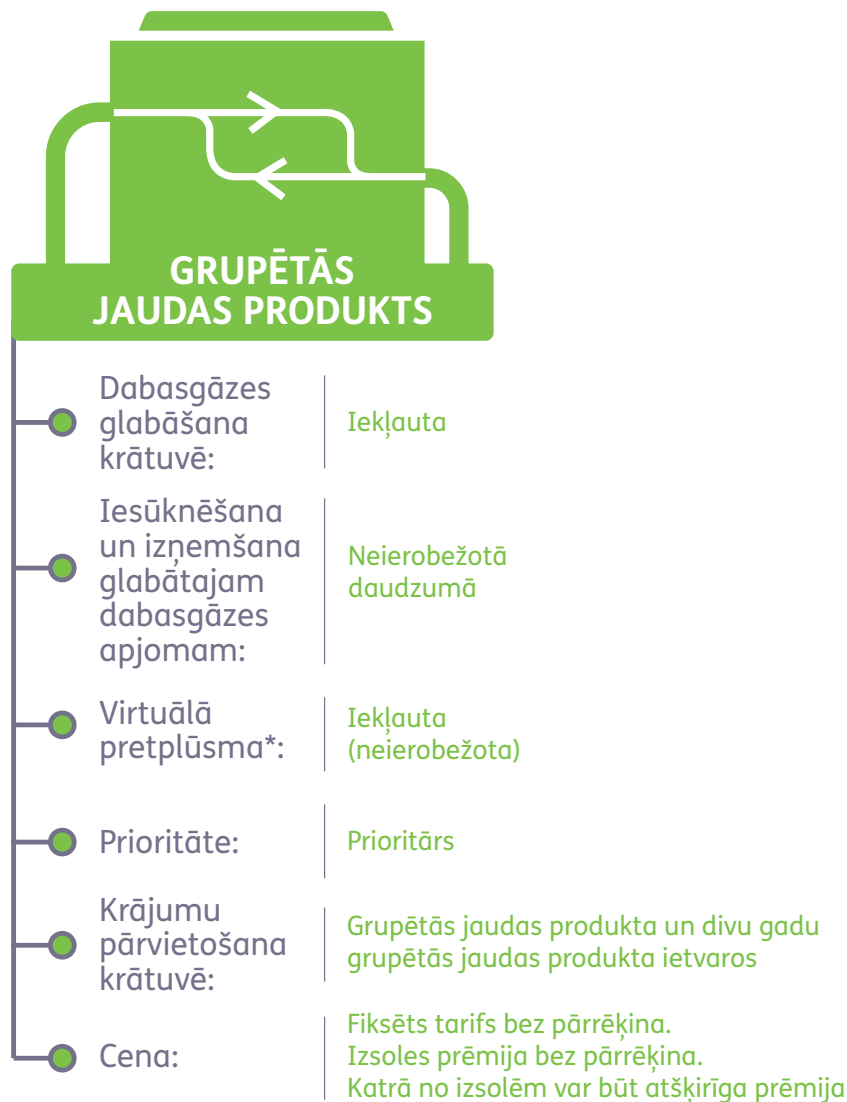

## DABASGĀZES UZGLABĀŠANAS PAKALPOJUMS INČUKALNA PAZEMES GĀZES KRĀTUVĒ

\* VIRTUĀLĀ PRETPLŪSMA

Plūsmas nodrošināšana pretēji krātuves sezonas fiziskās darbības virzienam.